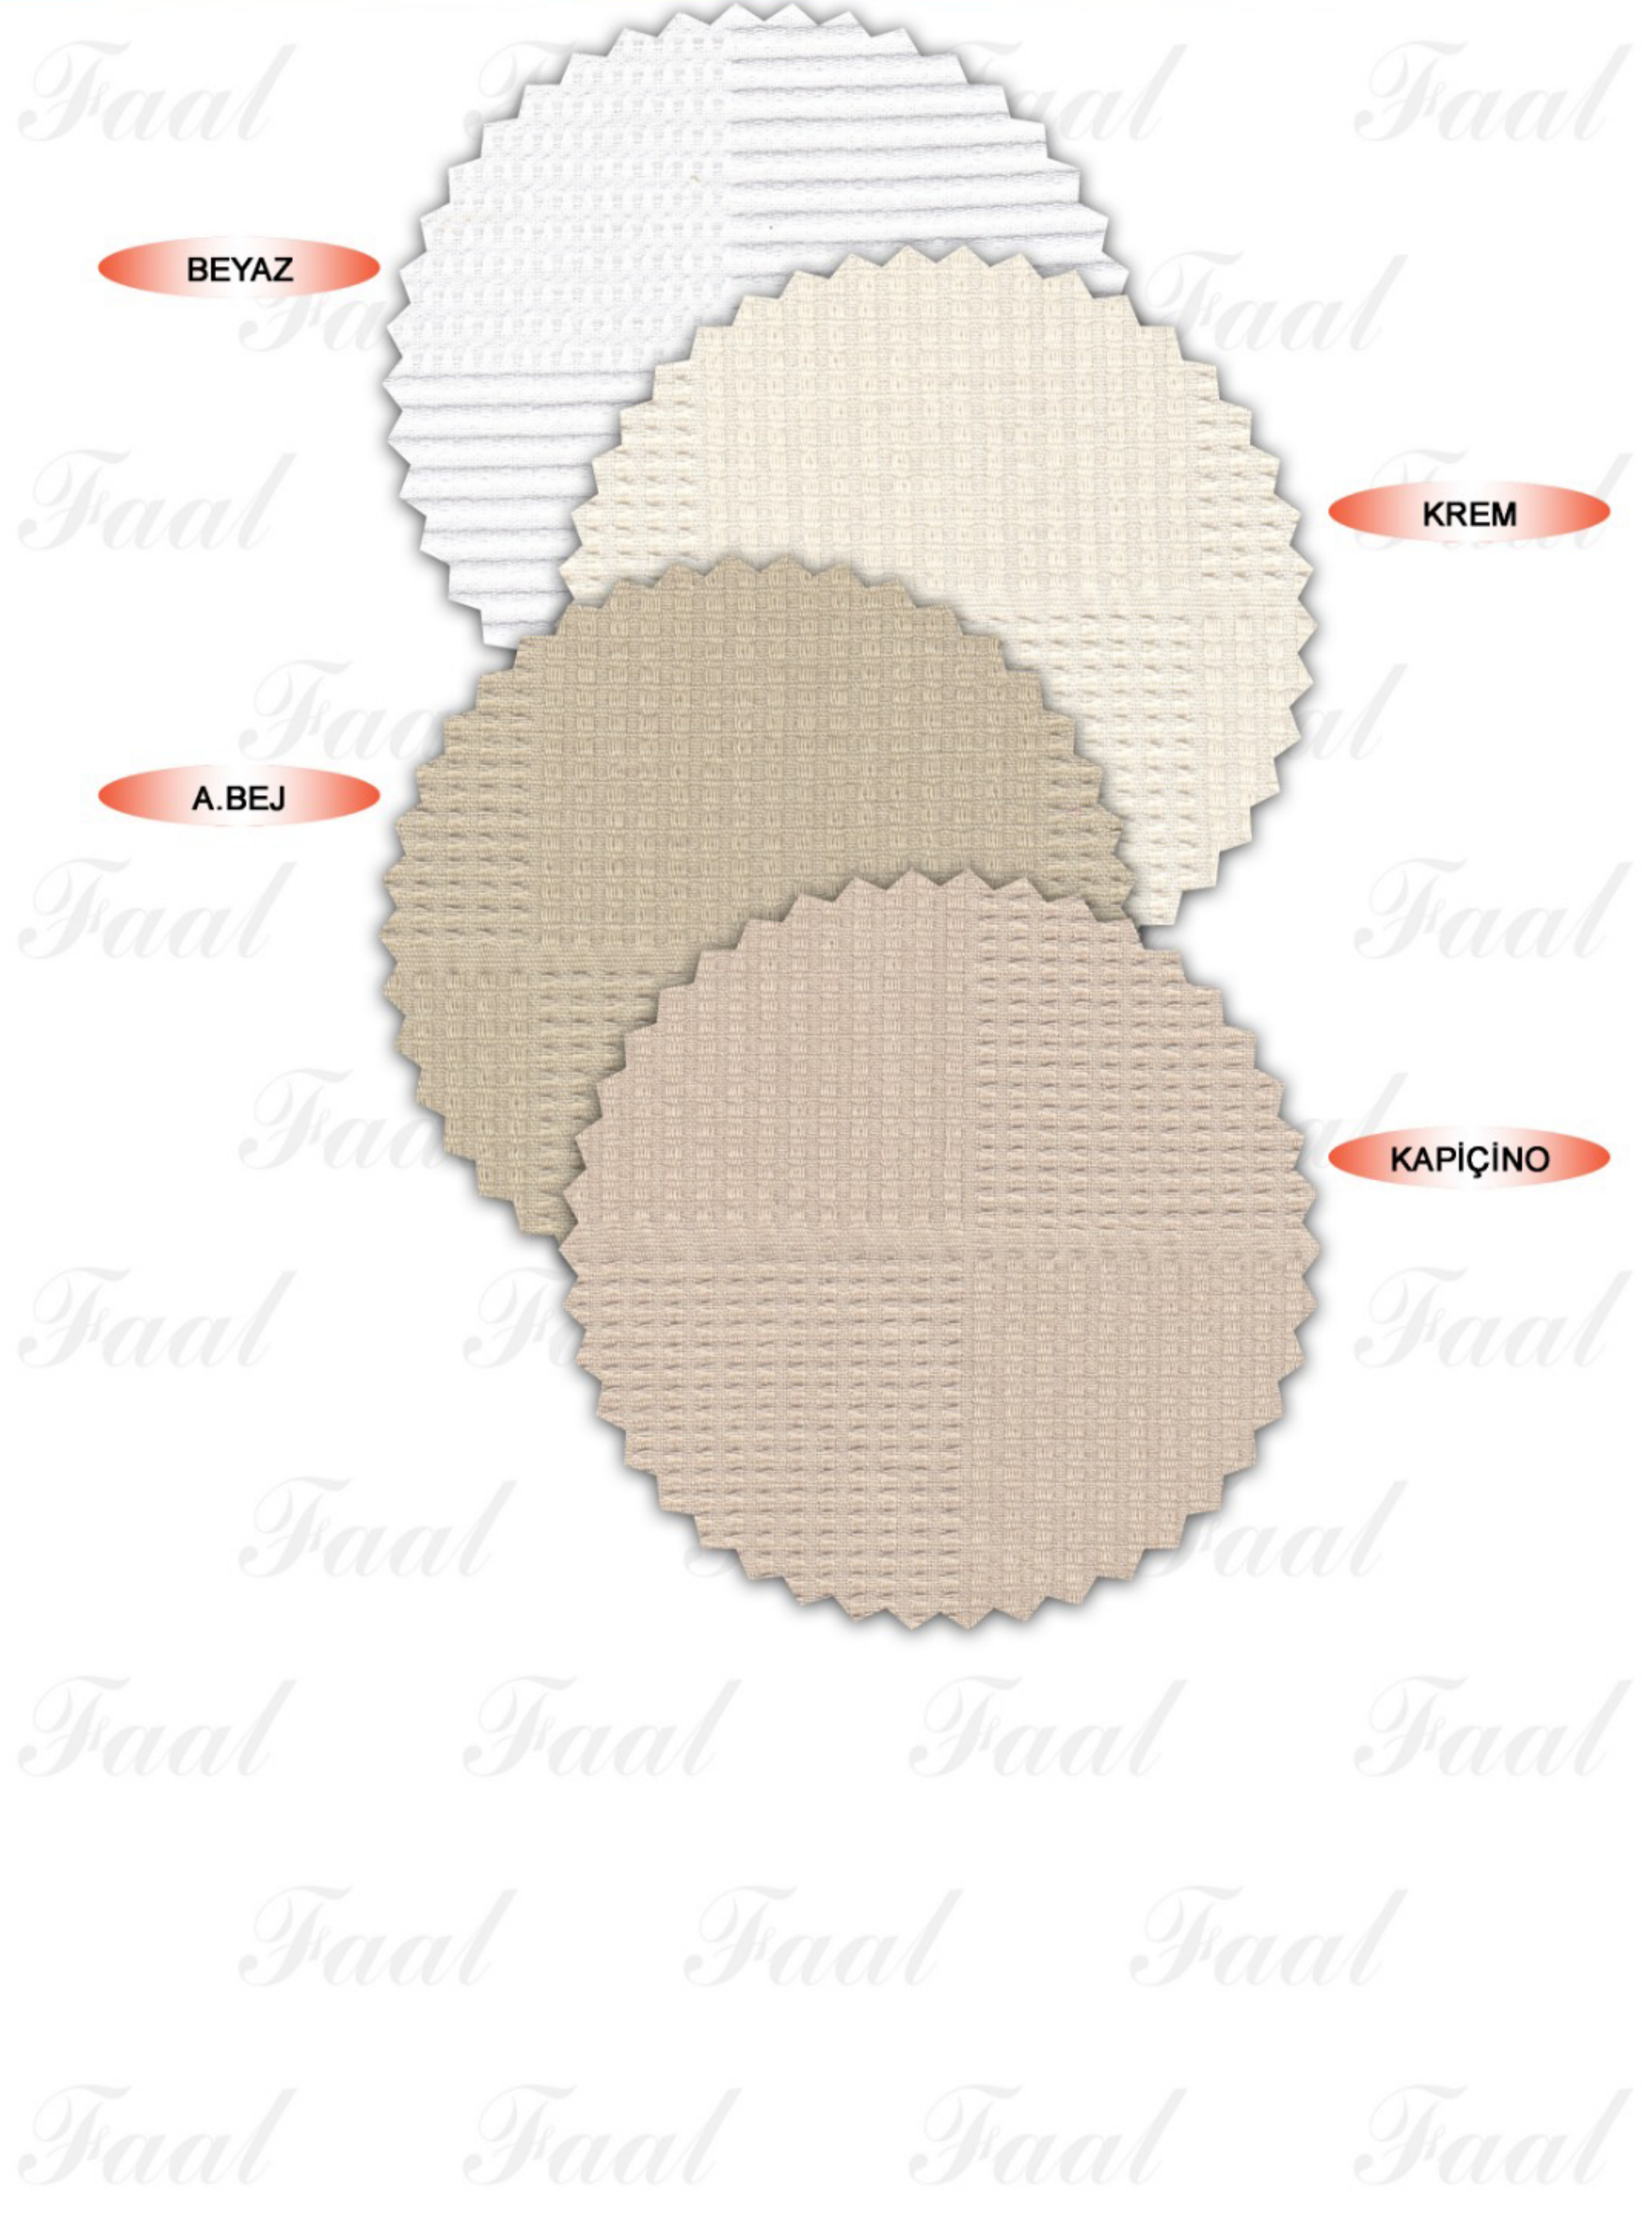

PIKE KARTELASI

pakteks

Faal

Pique Collection

240cm

%100 cotton

Damalı Pike

pakteks

BEYAZ

KREM

A.BEJ

KAPIÇINO

BAL KÖPÜĞÜ

BEJ

GRİ

GÜNEŞ SARI

Faal

BEBE MAVİ

Faal

Faal

Faal

Faal

Faal

PUDRA YEŞİL

LILA

Faal

GÜL KURUSU

Faal

Faal

Faal

BEBE PEMBE

Faal